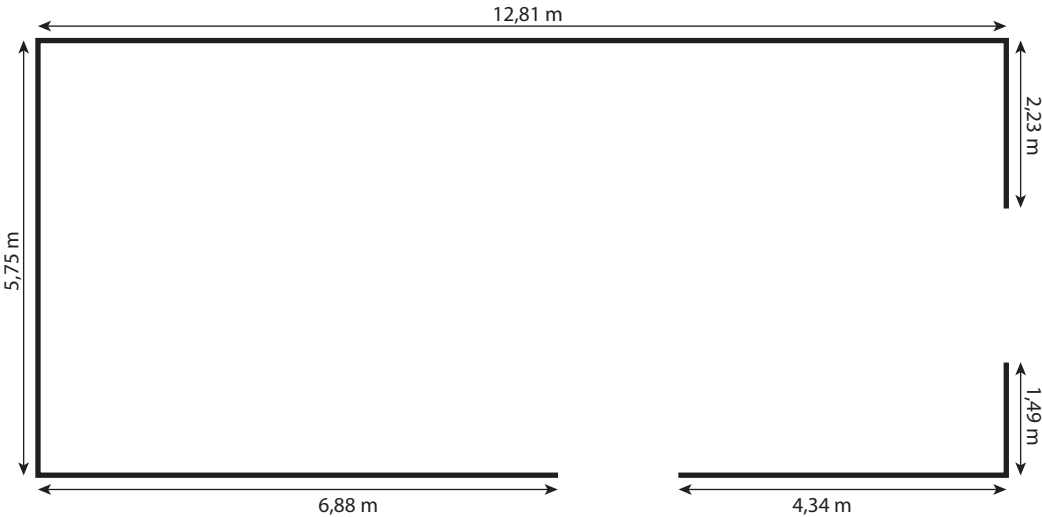

Sala 6

Longitud total de muros: 33,50 m - Altura: 2,97 m

Sala 7

Longitud total de muros: 40,12 m - Altura: 2,97 m